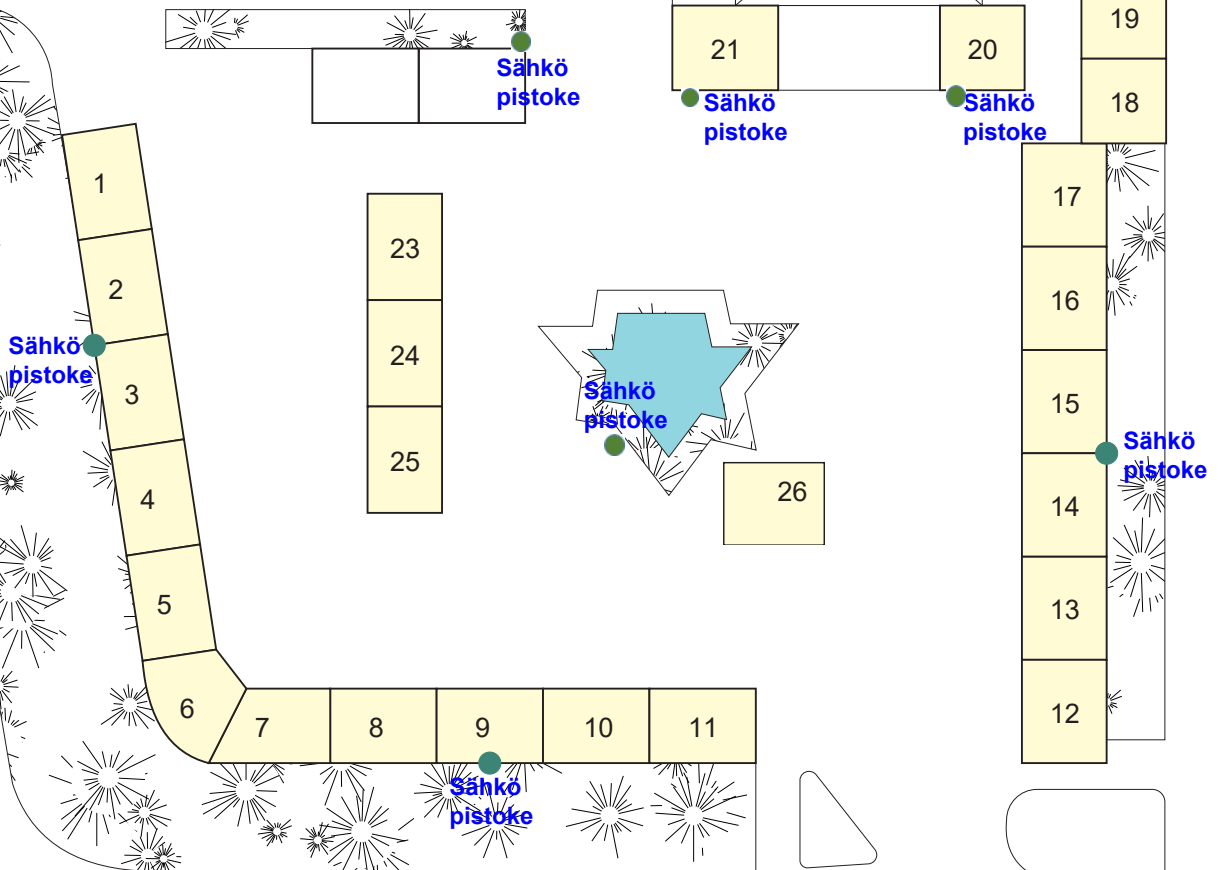

Torialueen myyntipaikat

**Päiväkoti
Saukontassu**

Toripaikat 4 x 5m

Kuhmola

Toritie

Toripaikat

1	
2	
3	
4	
5	
6	
7	
8	
9	
10	
11	
12	
13	
14	
15	
16	
17	
18	
19	
20	
21	
22	
23	
24	
25	
26	
27	
28	
29	
30	
31	
32	
33	
34	
35	
36	
37	
38	
39	
40	
41	
42	
43	
44	
45	
46	
47	
48	
49	
50	
51	
52	
53	
54	
55	
56	